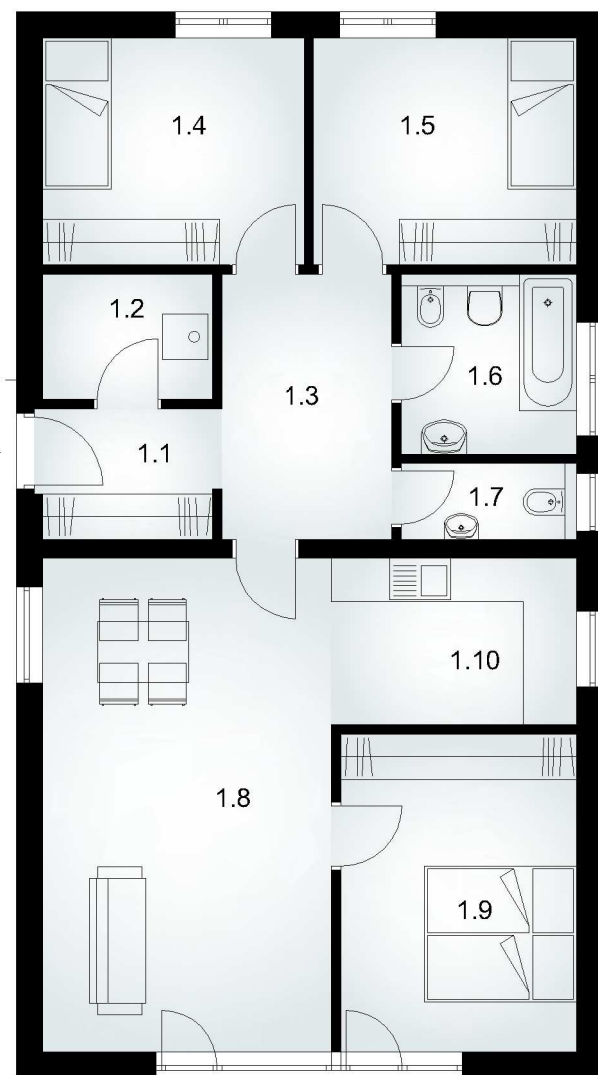

fasáda jihozápadní

fasáda jihovýchodní

fasáda severovýchodní

fasáda severozápadní

vizualizace - dům

vizualizace - soubor

půdorys 1.np

Číslo	Jméno	Plocha [m ²]
1.1	Předsíň	3,85
1.2	Technická místnost	3,56
1.3	Hala	8,23
1.4	Dětský pokoj	10,13
1.5	Dětský pokoj	10,50
1.6	Koupelna	5,34
1.7	WC	2,25
1.8	Obývací prostor	24,38
1.9	Ložnice	12,89
1.10	Kuchyně	7,31

Celková užitná plocha	88,44
-----------------------	-------

Zastavěná plocha domu	117,3
Zastavěná plocha vstupu	17,3
Zastavěná celková plocha	134,6
Zpevněné plochy	28,0
Plocha zahrady	386,4
Celková plocha pozemku	549,0