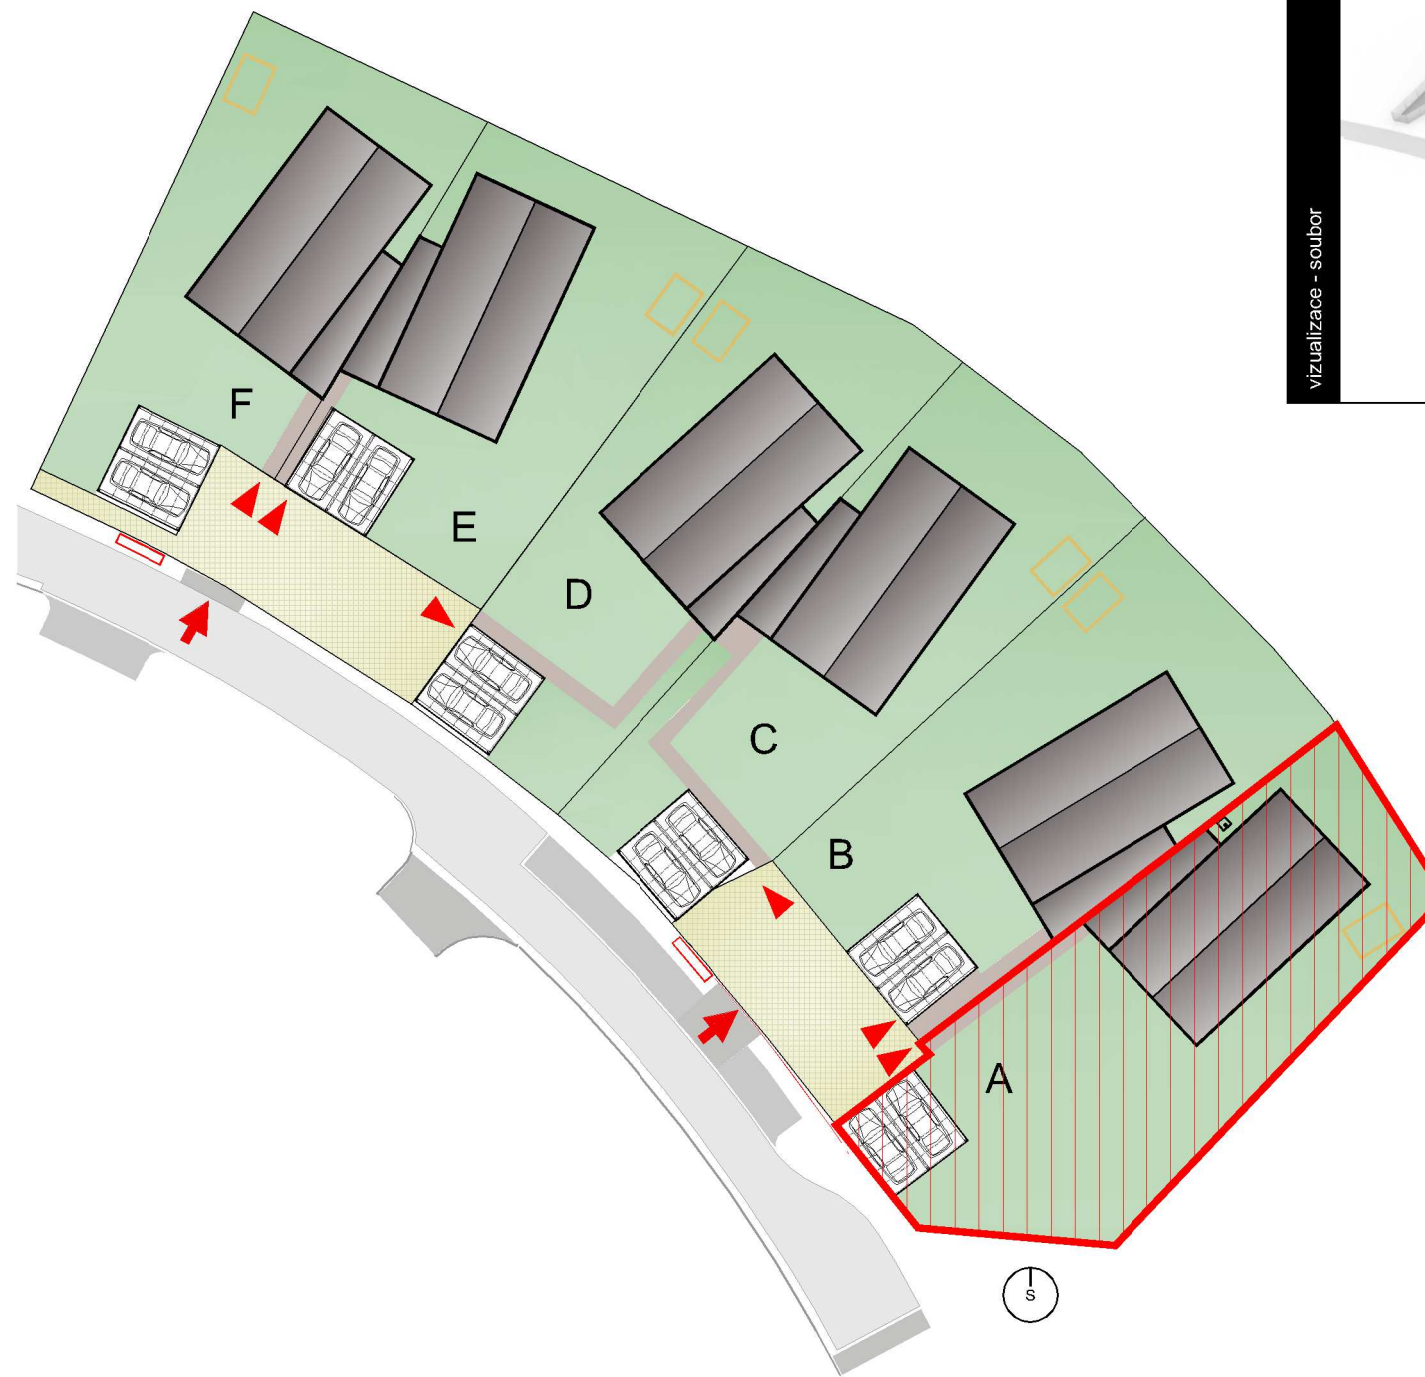

fasáda jihozápadní

fasáda jihovýchodní

fasáda severovýchodní

fasáda severozápadní

vizualizace - dům

vizualizace - soubor

půdorys 1.np

Číslo	Jméno	Plocha [m ²]
1.1	Předsíň	3,85
1.2	Technická místnost	3,56
1.3	Hala	8,23
1.4	Dětský pokoj	10,13
1.5	Dětský pokoj	10,50
1.6	Koupelna	5,34
1.7	WC	2,25
1.8	Obývací prostor	24,38
1.9	Ložnice	12,89
1.10	Kuchyně	7,31

Celková užitná plocha	88,44
-----------------------	-------

Zastavěná plocha domu	117,3
Zastavěná plocha vstupu	17,3
Zastavěná celková plocha	134,6
Zpevněné plochy	28,0
Plocha zahrady	386,4
Celková plocha pozemku	549,0

Uvedené údaje mají pouze informační charakter. Naznačené vybavení domu v detailu výkresu, vřma zařizovacích předmětů, není součástí jednolky.