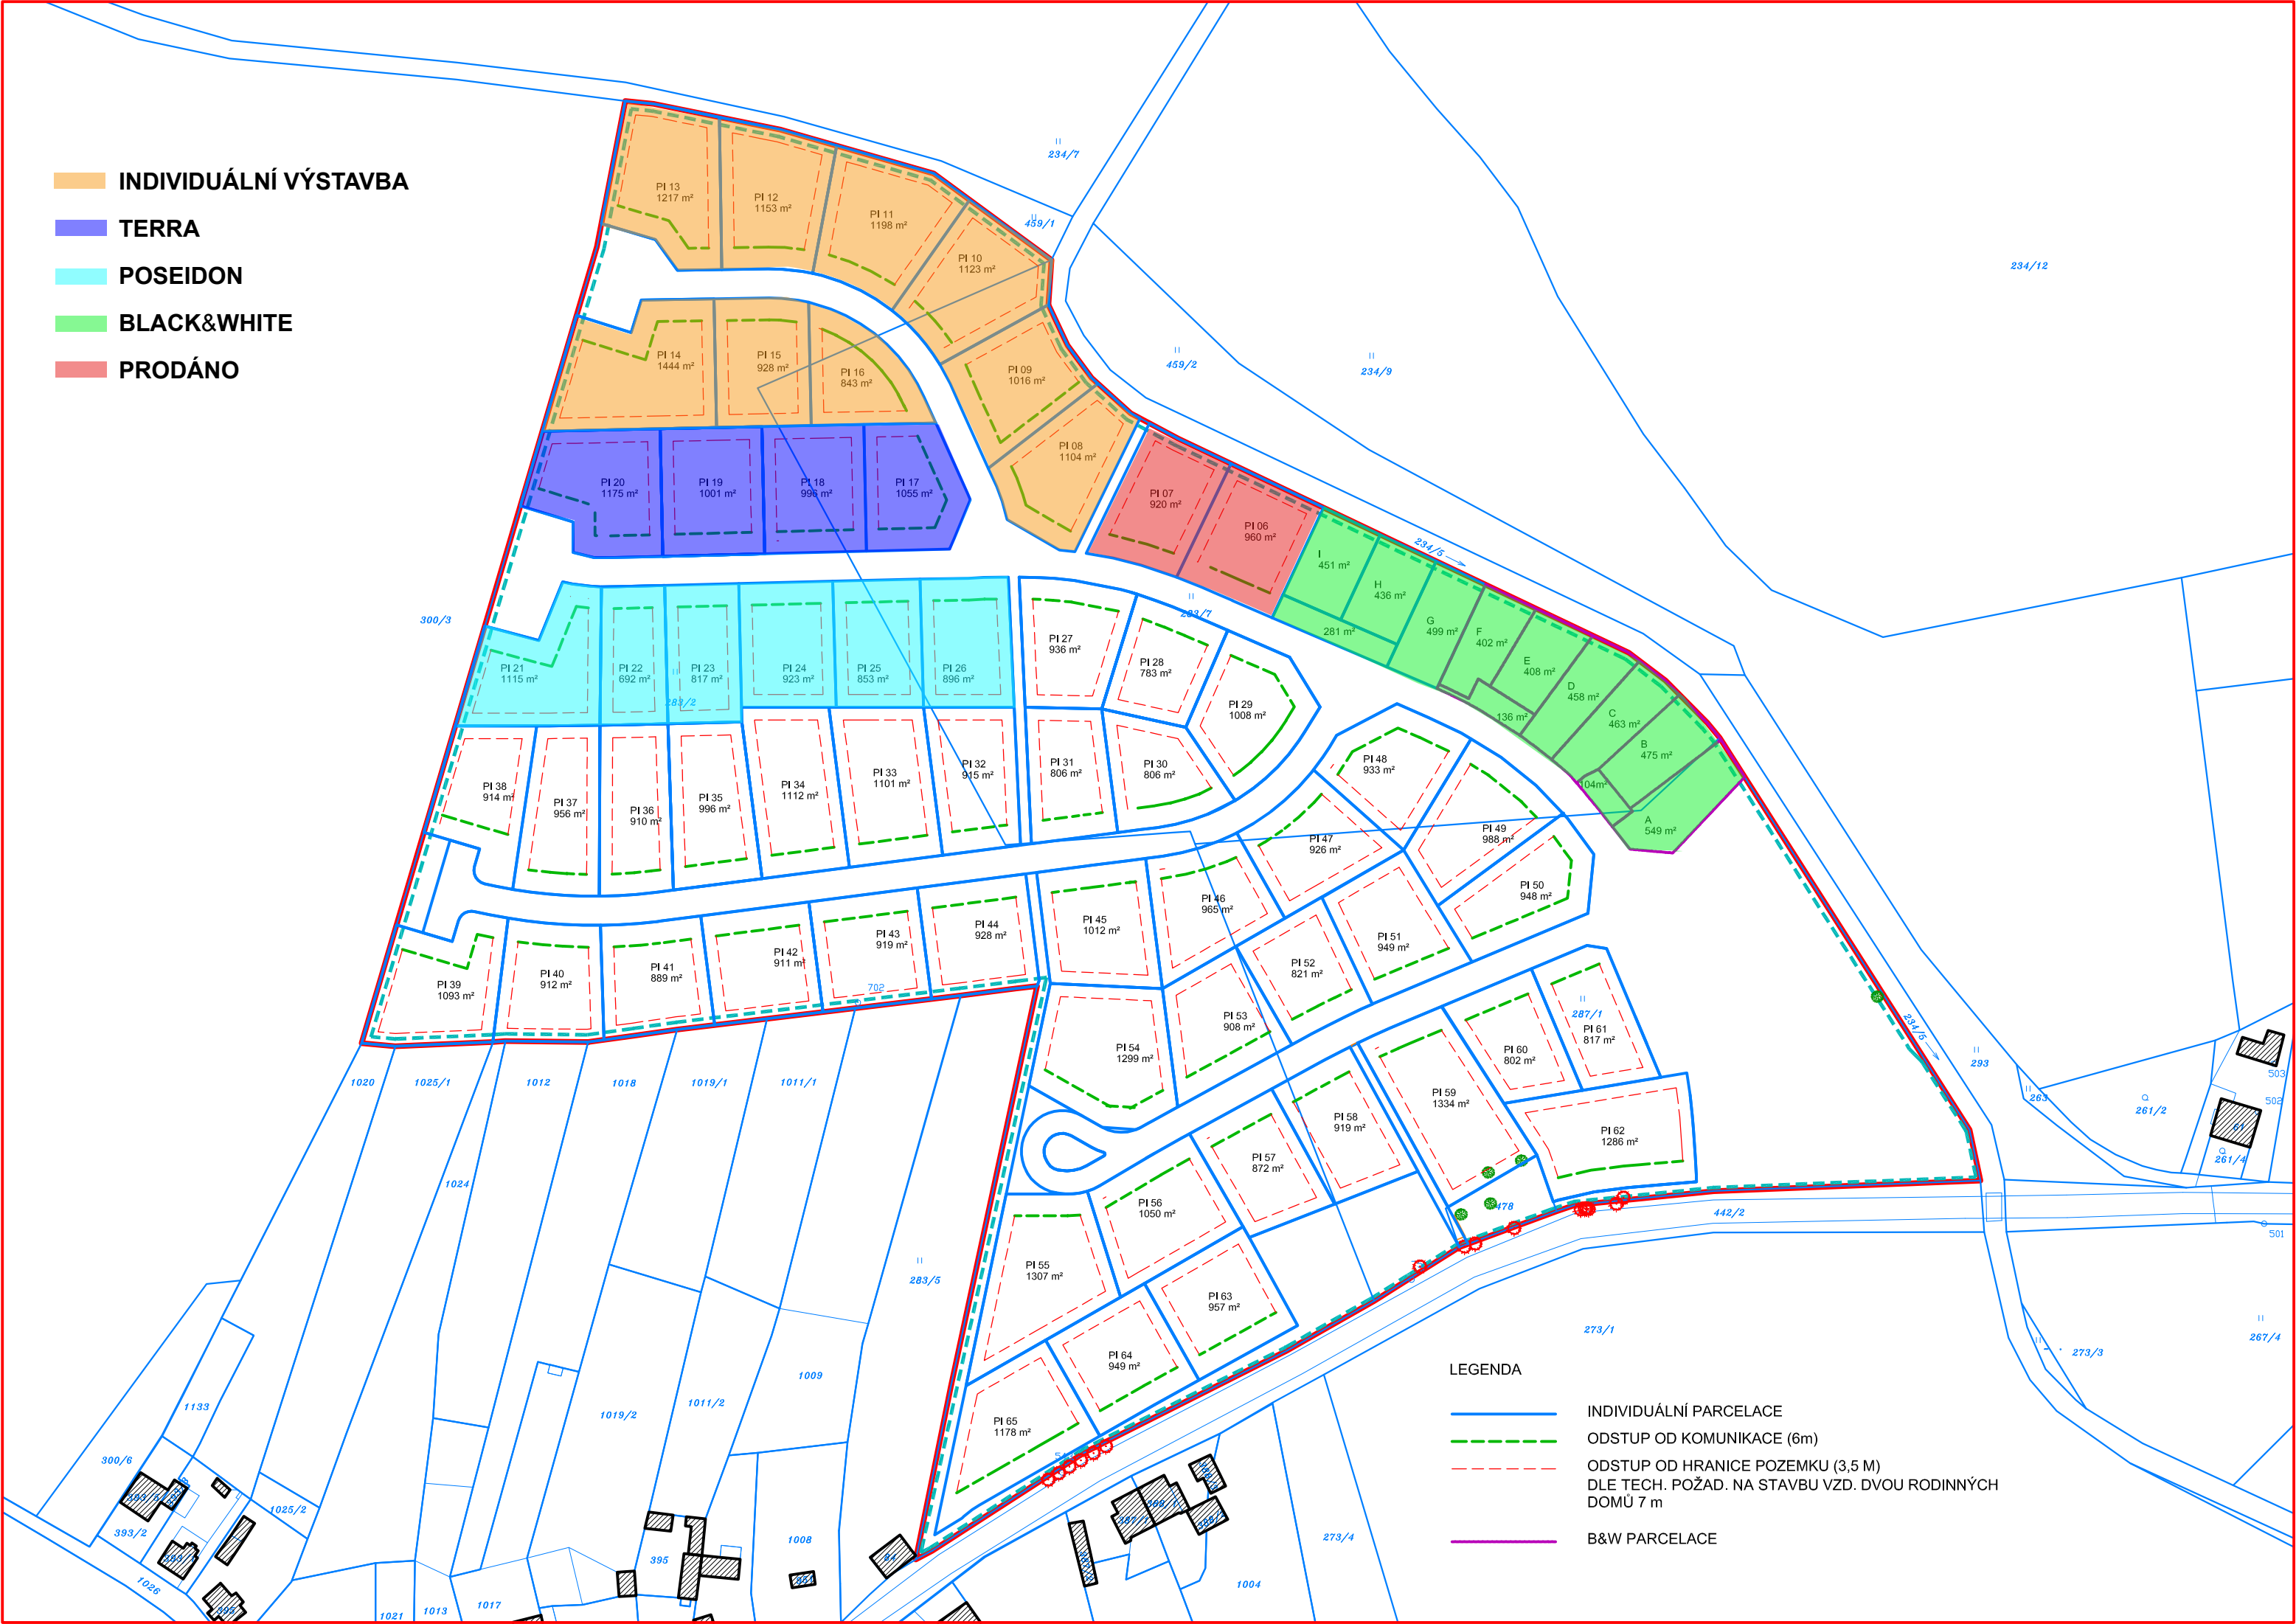

INDIVIDUÁLNÍ VÝSTAVBA

TERRA

POSEIDON

BLACK&WHITE

PRODÁNO

LEGENDA

- INDIVIDUÁLNÍ PARCELACE
- ODSTUP OD KOMUNIKACE (6m)
- ODSTUP OD HRANICE POZEMKU (3,5 M)  
DLE TECH. POŽAD. NA STAVBU VZD. DVOU RODINNÝCH  
DOMŮ 7 m
- B&W PARCELE