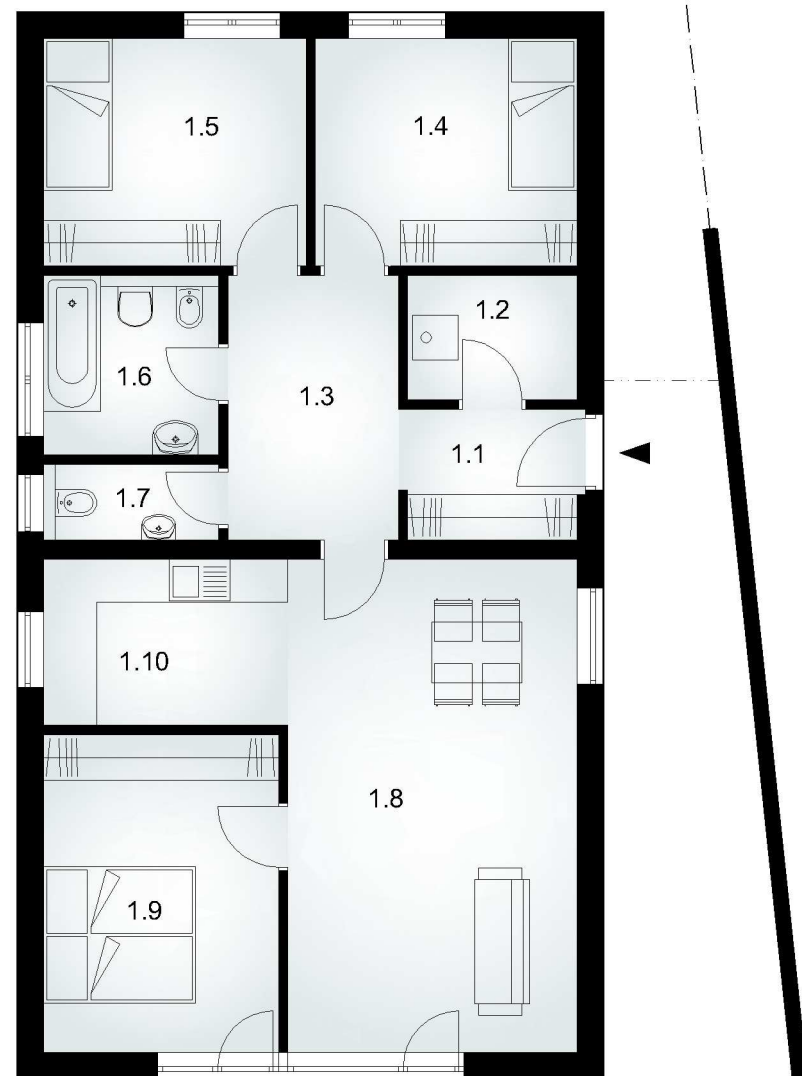

fasáda jihozápadní

fasáda jihovýchodní

fasáda severovýchodní

fasáda severozápadní

vizualizace - dům

vizualizace - soubor

půdorys 1.np

Číslo	Jméno	Plocha [m ²]
1.1	Předsíň	3,85
1.2	Technická místnost	3,56
1.3	Hala	8,23
1.4	Dětský pokoj	10,13
1.5	Dětský pokoj	10,50
1.6	Koupelna	5,34
1.7	WC	2,25
1.8	Obývací prostor	24,38
1.9	Ložnice	12,89
1.10	Kuchyně	7,31

Celková užitná plocha	88,44
-----------------------	-------

Zastavěná plocha domu	117,3
Zastavěná plocha vstupu	17,3
Zastavěná celková plocha	134,6
Zpevněné plochy	35,0
Plocha zahrady	288,4
Celková plocha pozemku	458,0