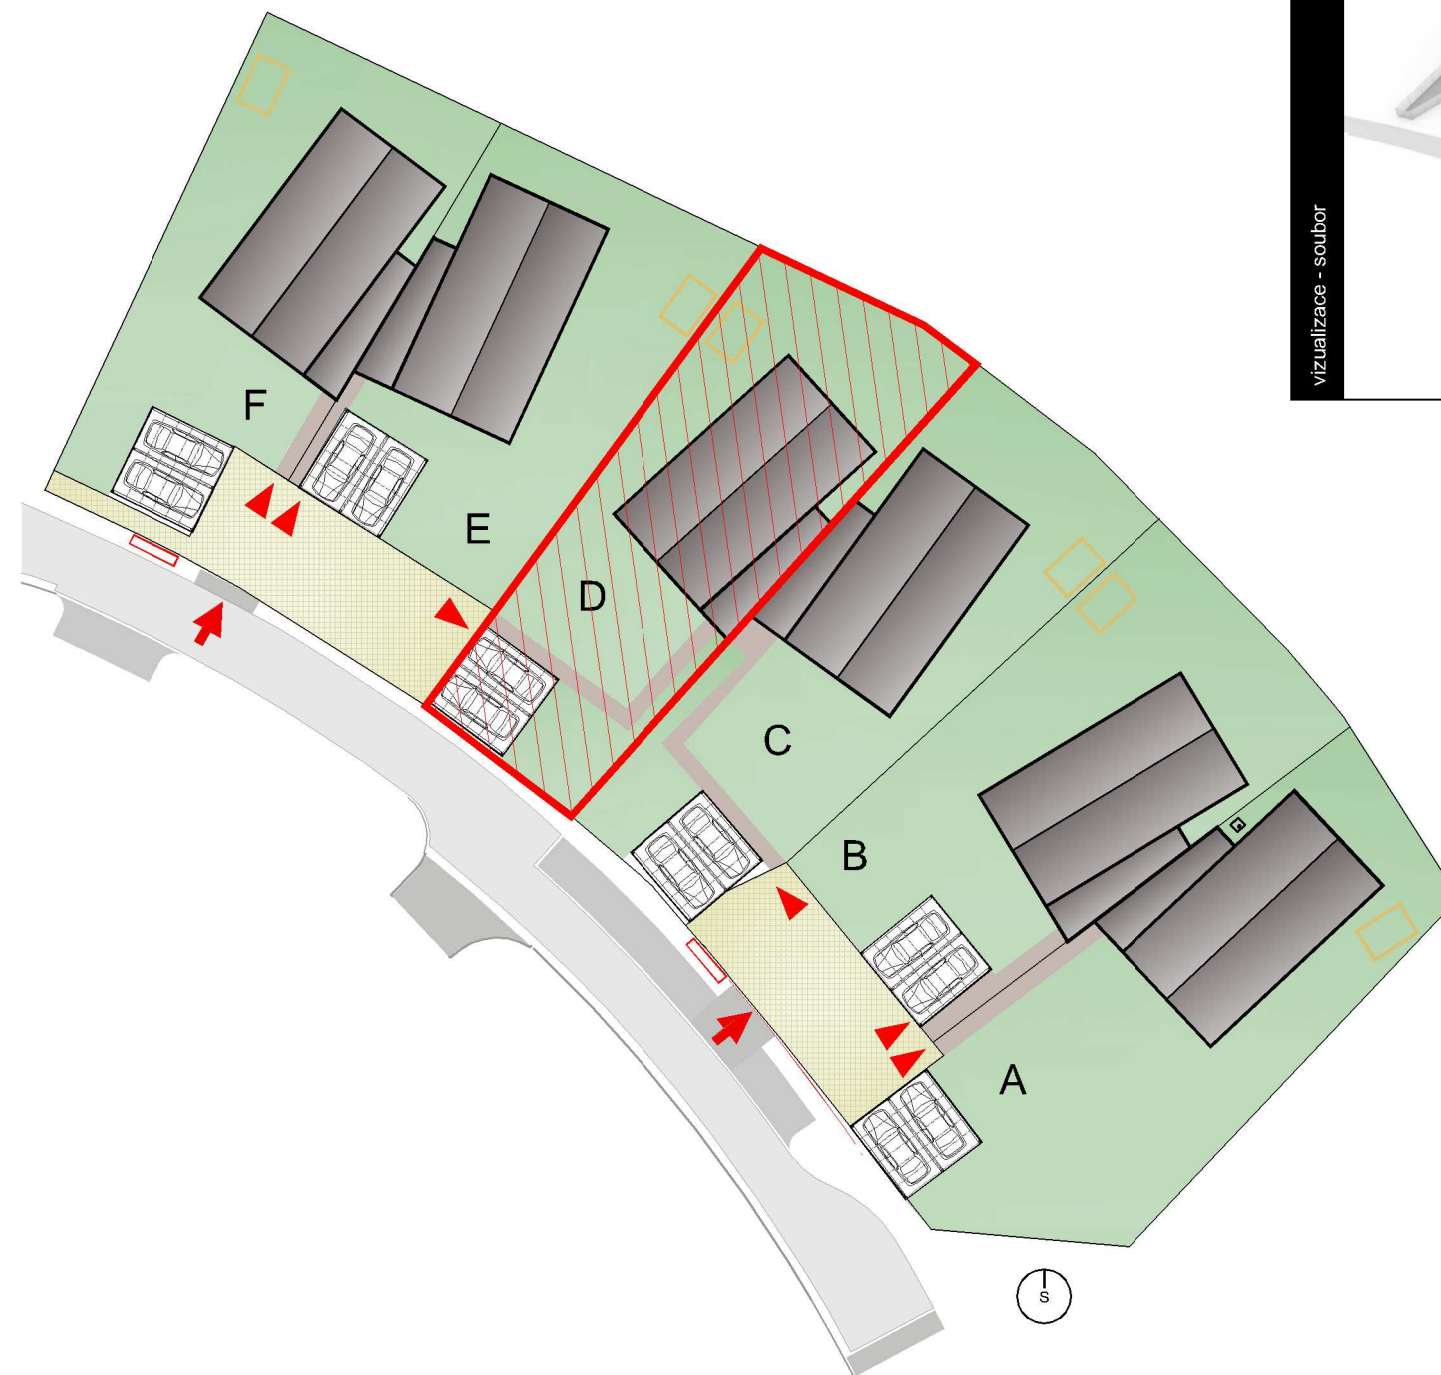

fasáda jihozápadní

fasáda jihovýchodní

fasáda severovýchodní

fasáda severozápadní

vizualizace - dům

vizualizace - soubor

půdorys 1.np

Číslo	Jméno	Plocha [m ²]
1.1	Předsíň	3,85
1.2	Technická místnost	3,56
1.3	Hala	8,23
1.4	Dětský pokoj	10,13
1.5	Dětský pokoj	10,50
1.6	Koupelna	5,34
1.7	WC	2,25
1.8	Obývací prostor	24,38
1.9	Ložnice	12,89
1.10	Kuchyně	7,31

Celková užitná plocha	88,44
-----------------------	-------

Zastavěná plocha domu	117,3
Zastavěná plocha vstupu	17,3
Zastavěná celková plocha	134,6
Zpevněné plochy	35,0
Plocha zahrady	288,4
Celková plocha pozemku	458,0

Uvedené údaje mají pouze informační charakter. Naznačené vybavení domu v detailu výkresu, vjma zařizovacích předmětů, není součástí jednolky.