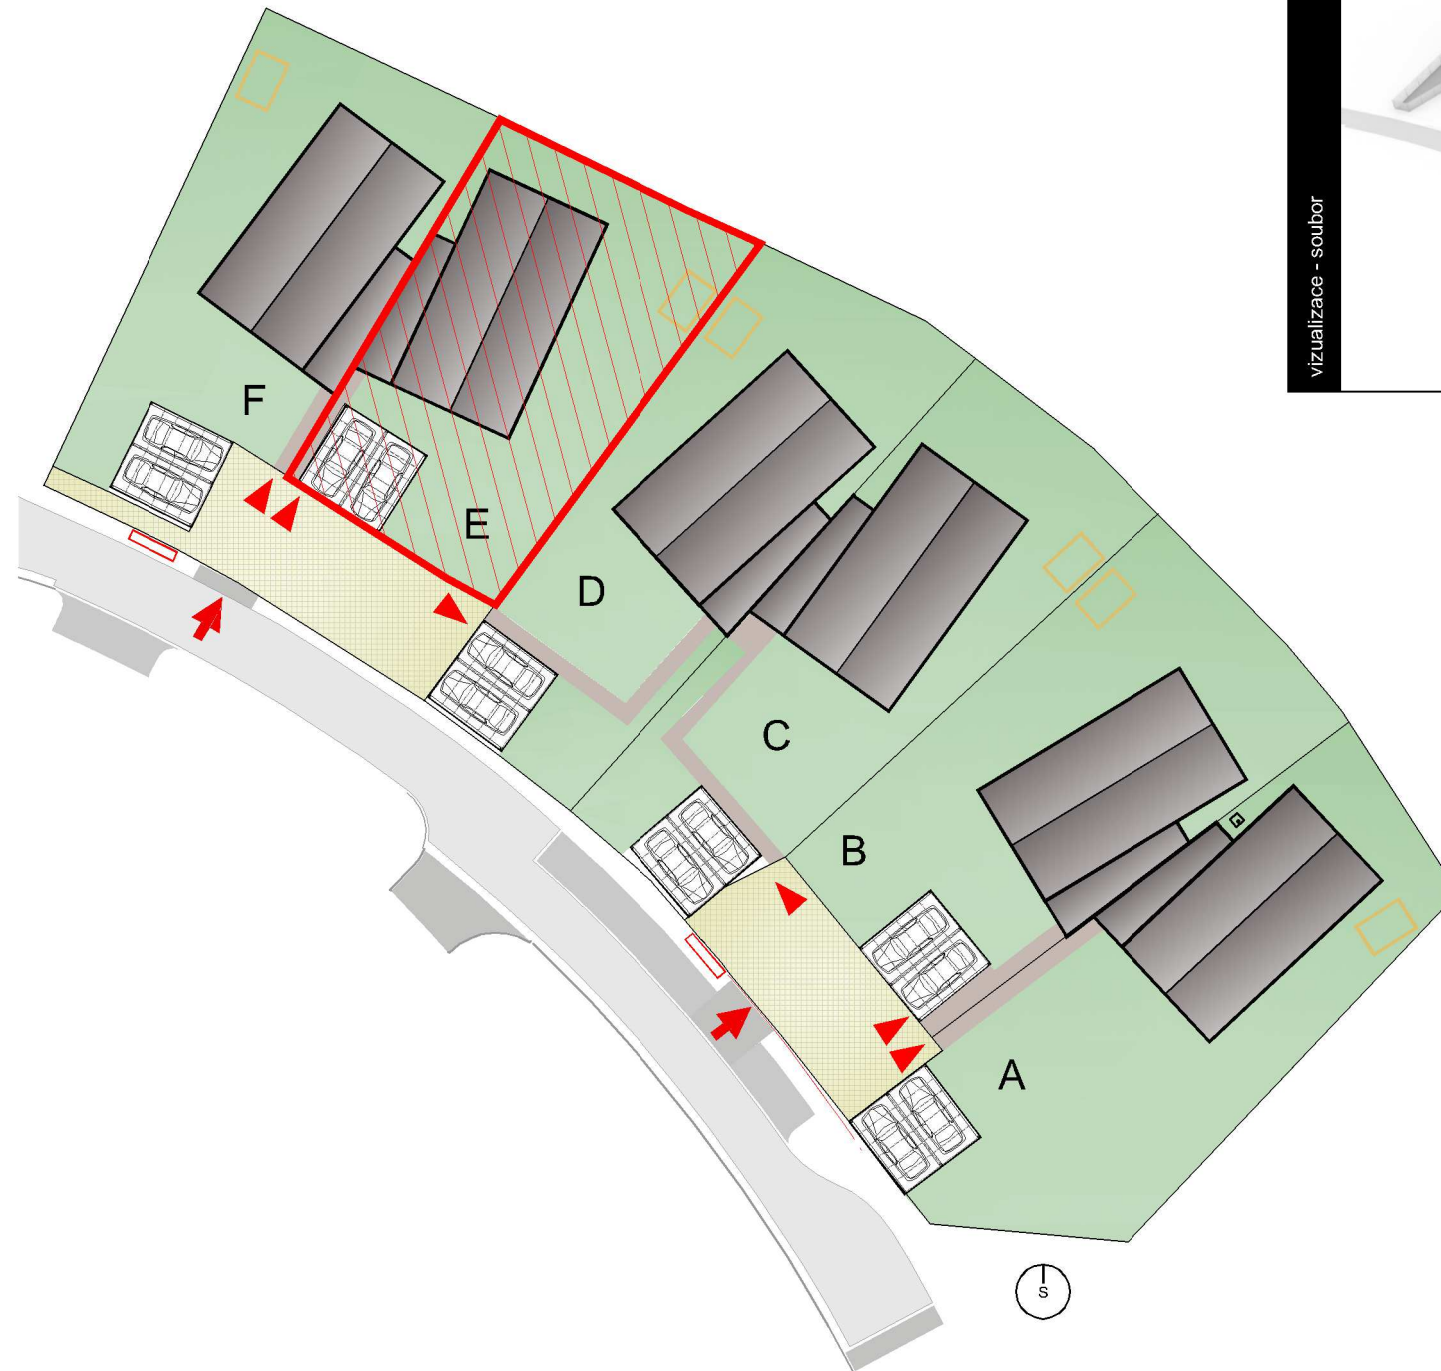

fasáda jihozápadní

fasáda jihovýchodní

fasáda severovýchodní

fasáda severozápadní

vizualizace - dům

vizualizace - soubor

půdorys 1.np

Číslo	Jméno	Plocha [m ²]
1.1	Předsiň	3,85
1.2	Technická místnost	3,56
1.3	Hala	8,23
1.4	Dětský pokoj	10,13
1.5	Dětský pokoj	10,50
1.6	Koupelna	5,34
1.7	WC	2,25
1.8	Obývací prostor	24,38
1.9	Ložnice	12,89
1.10	Kuchyně	7,31

Celková užitná plocha	88,44
-----------------------	-------

Zastavěná plocha domu	117,3
Zastavěná plocha vstupu	17,3
Zastavěná celková plocha	134,6
Zpevněné plochy	27,0
Plocha zahrady	246,4
Celková plocha pozemku	408,0

Uvedené údaje mají pouze informační charakter. Naznačené vybavení domu v detailu výkresu, vjma zařizovacích předmětů, není součástí jednolky.