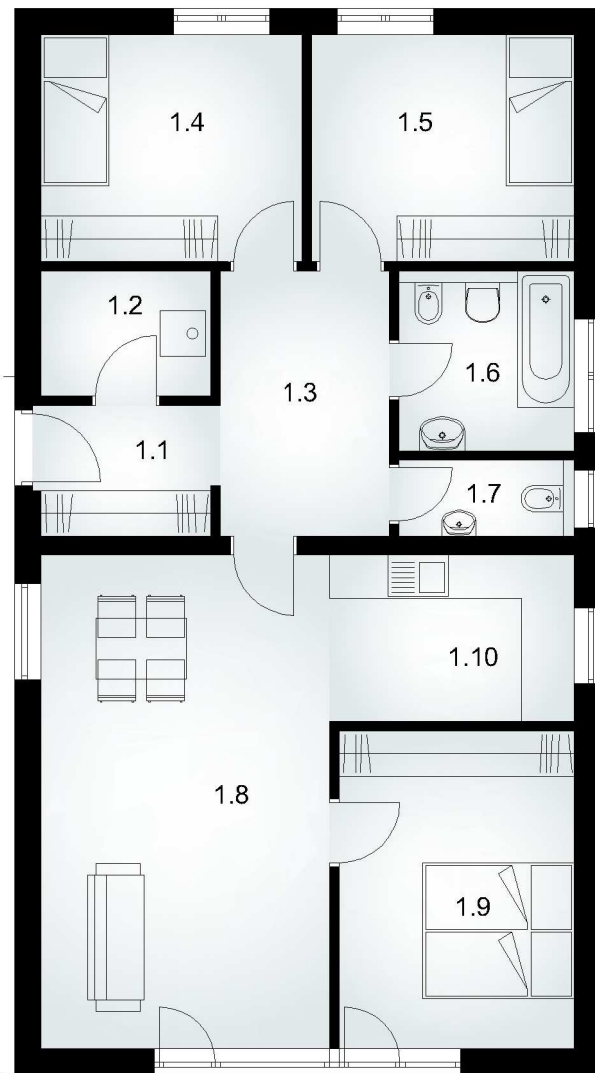

fasáda jihozápadní

fasáda jihovýchodní

fasáda severovýchodní

fasáda severozápadní

vizualizace - dům

vizualizace - soubor

půdorys 1.np

Číslo	Jméno	Plocha [m ²]
1.1	Předsiň	3,85
1.2	Technická místnost	3,56
1.3	Hala	8,23
1.4	Dětský pokoj	10,13
1.5	Dětský pokoj	10,50
1.6	Koupelna	5,34
1.7	WC	2,25
1.8	Obývací prostor	24,38
1.9	Ložnice	12,89
1.10	Kuchyně	7,31

Celková užitná plocha	88,44
-----------------------	-------

Zastavěná plocha domu	117,3
Zastavěná plocha vstupu	17,3
Zastavěná celková plocha	134,6
Zpevněné plochy	27,0
Plocha zahrady	246,4
Celková plocha pozemku	408,0