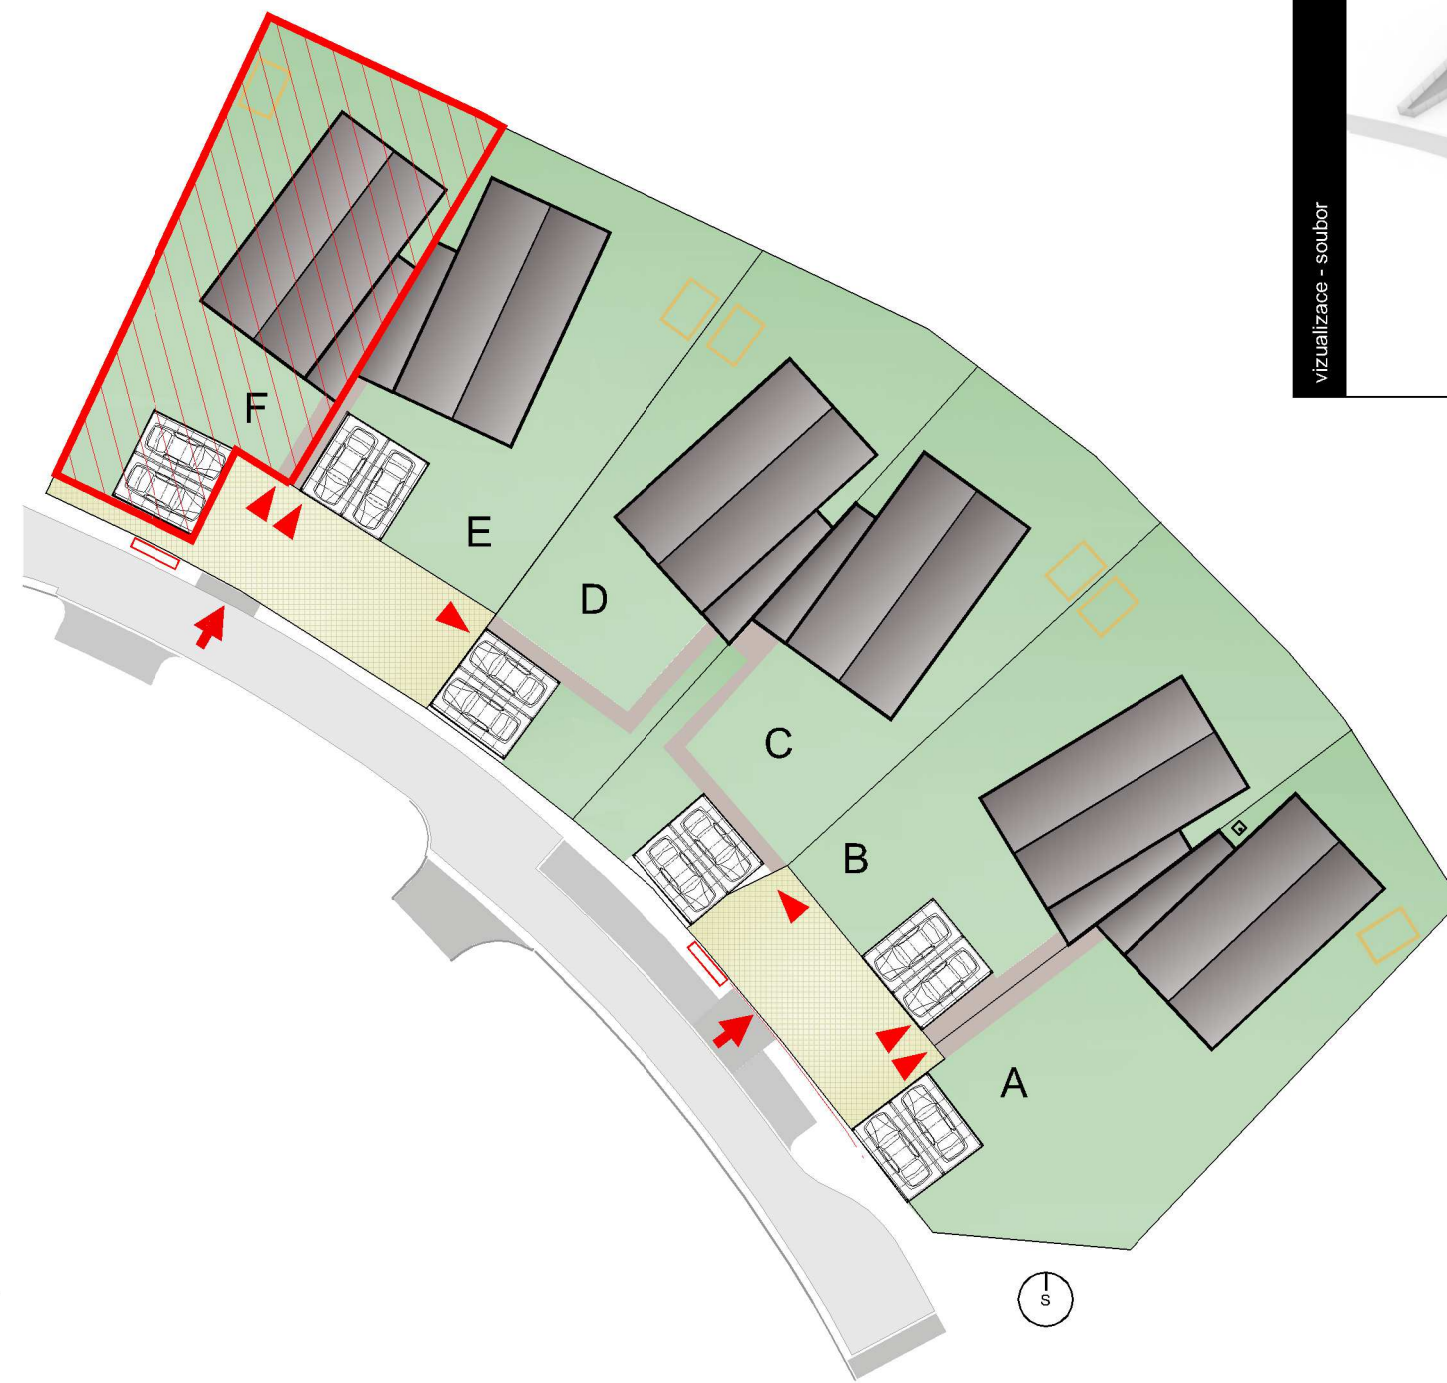

fasáda jihozápadní

fasáda jihovýchodní

fasáda severovýchodní

fasáda severozápadní

vizualizace - dům

vizualizace - soubor

půdorys 1.np

Číslo	Jméno	Plocha [m ²]
1.1	Předsíň	3,85
1.2	Technická místnost	3,56
1.3	Hala	8,23
1.4	Dětský pokoj	10,13
1.5	Dětský pokoj	10,50
1.6	Koupelna	5,34
1.7	WC	2,25
1.8	Obyvací prostor	24,38
1.9	Ložnice	12,89
1.10	Kuchyně	7,31

Celková užitná plocha	88,44
-----------------------	-------

Zastavěná plocha domu	117,3
Zastavěná plocha vstupu	17,3
Zastavěná celková plocha	134,6
Zpevněné plochy	23,0
Plocha zahrady	244,4
Celková plocha pozemku	402,0

Uvedené údaje mají pouze informační charakter. Naznačené vybavení domu v detailu výkresu, vřma zařizovacích předmětů, není součástí jednolky.