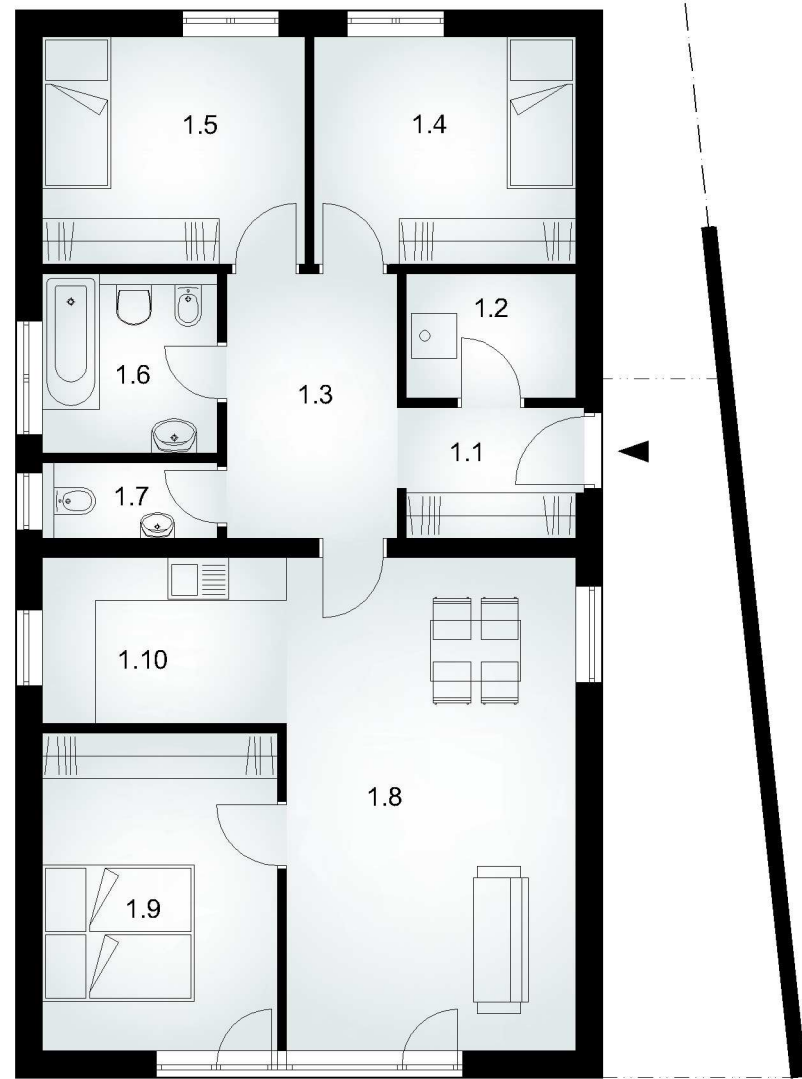

fasáda jihozápadní

fasáda jihovýchodní

fasáda severovýchodní

fasáda severozápadní

vizualizace - dům

vizualizace - soubor

půdorys 1.np

Číslo	Jméno	Plocha [m ²]
1.1	Předsíň	3,85
1.2	Technická místnost	3,56
1.3	Hala	8,23
1.4	Dětský pokoj	10,13
1.5	Dětský pokoj	10,50
1.6	Koupelna	5,34
1.7	WC	2,25
1.8	Obyvací prostor	24,38
1.9	Ložnice	12,89
1.10	Kuchyně	7,31

Celková užitná plocha	88,44
-----------------------	-------

Zastavěná plocha domu	117,3
Zastavěná plocha vstupu	17,3
Zastavěná celková plocha	134,6
Zpevněné plochy	23,0
Plocha zahrady	244,4
Celková plocha pozemku	402,0

Uvedené údaje mají pouze informační charakter. Naznačené vybavení domu v detailu výkresu, vřma zařizovacích předmětů, není součástí jednolky.